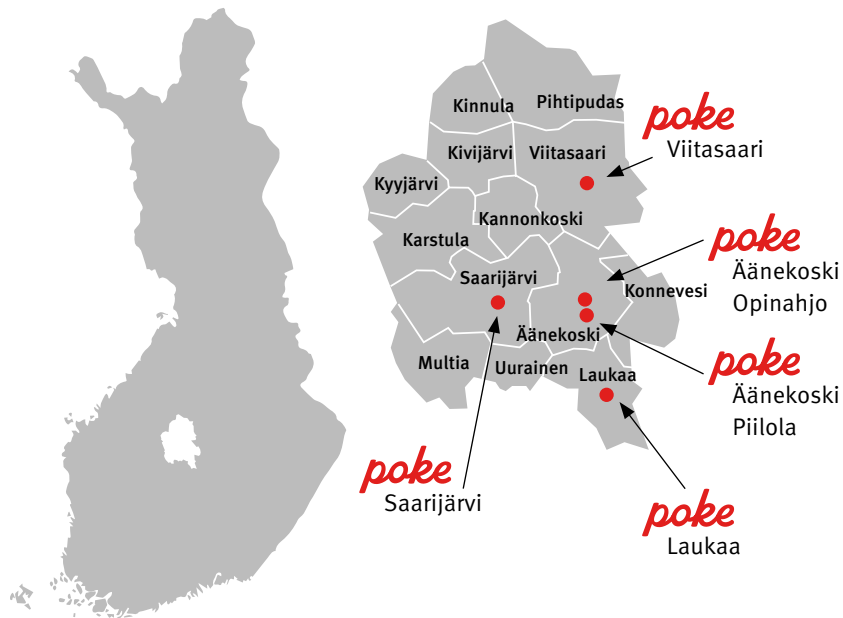

**Tunne rajasi.
Sitten rikone.**

poke

POHJOISEN KESKI-SUOMEN
AMMATTIOPISTO

Moderni ja monipuolinen ammattiopisto pohjoisessa Keski-Suomessa

Tarjoamme parhaat polut tulevaisuuteen niin ammatillisen tutkintokoulutuksen kuin täydennyskoulutuksen muodossa. Ohjaamme opintoja henkilökohtaisesti ja uskomme tekemällä oppimiseen. Otamme huomioon opiskelijan tarpeet ja suunnittelemme koulutuksia myös yrityksille. Meiltä valmistuu kysytyjä osaajia keskisuomalaiseen työelämään.

poke

POHJOISEN KESKI-SUOMEN
AMMATTIOPISTO

Koulutamme ammattillisia osaajia seuraavilla aloilla:

- Kauppa ja hallinto
- Luonnontieteet
- Maa- ja metsätalousalat
- Palvelualat
- Tekniikan alat
- Terveys- ja hyvinvointialat
- Tietojenkäsittely ja tietoliikenne (ICT)

Toimialueenamme on 13 pohjoisen Keski-Suomen kuntaa.
Toimipisteemme sijaitsevat Äänekoskella, Saarijärvellä, Viitasaarella
ja Laukaassa. Järjestämme koulutusta koko toimialueellamme.

Työelämäpalvelut

Työelämä- ja yrityspalvelut.