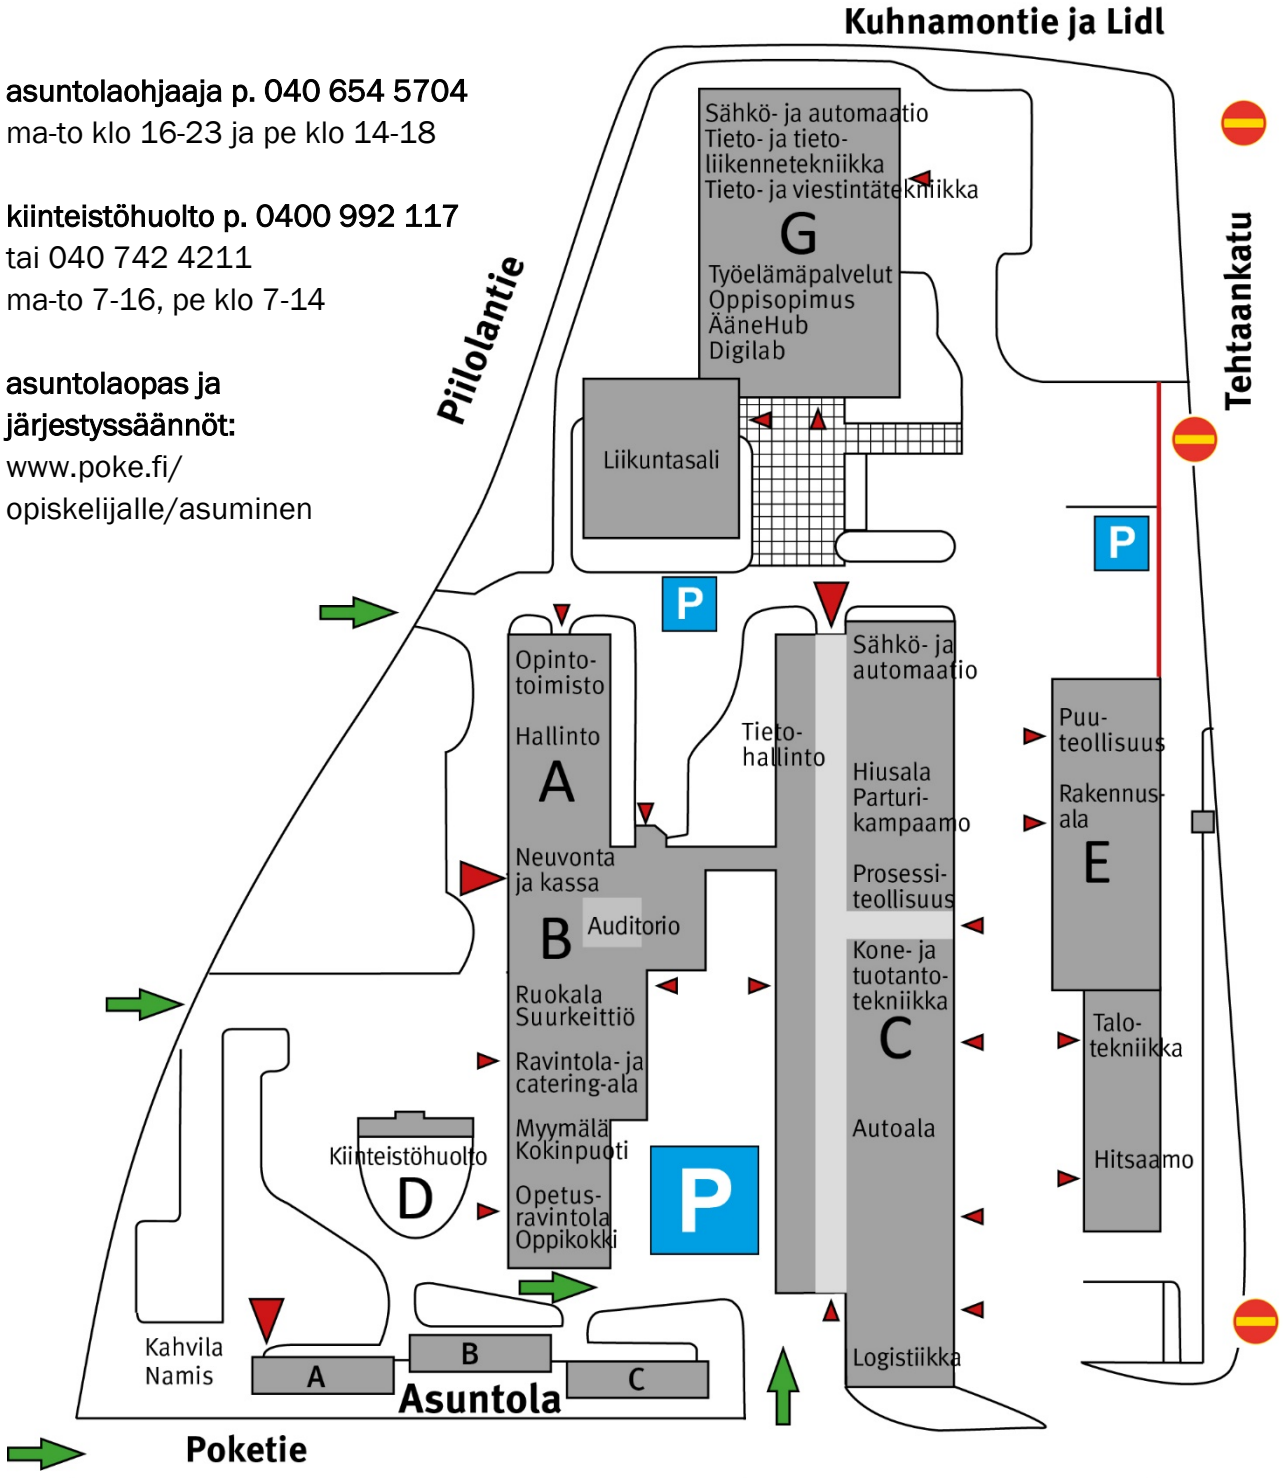

PIILOLAN ASUNTOLA, Piilolantie 17, 44100, Äänekoski aluekartta

asuntolaohjaaja p. 040 654 5704
ma-to klo 16-23 ja pe klo 14-18

kiinteistöhuolto p. 0400 992 117
tai 040 742 4211
ma-to 7-16, pe klo 7-14

asuntolaopas ja
järjestyssäännöt:
[www.poke.fi/
opiskelijalle/asuminen](http://www.poke.fi/opiskelijalle/asuminen)