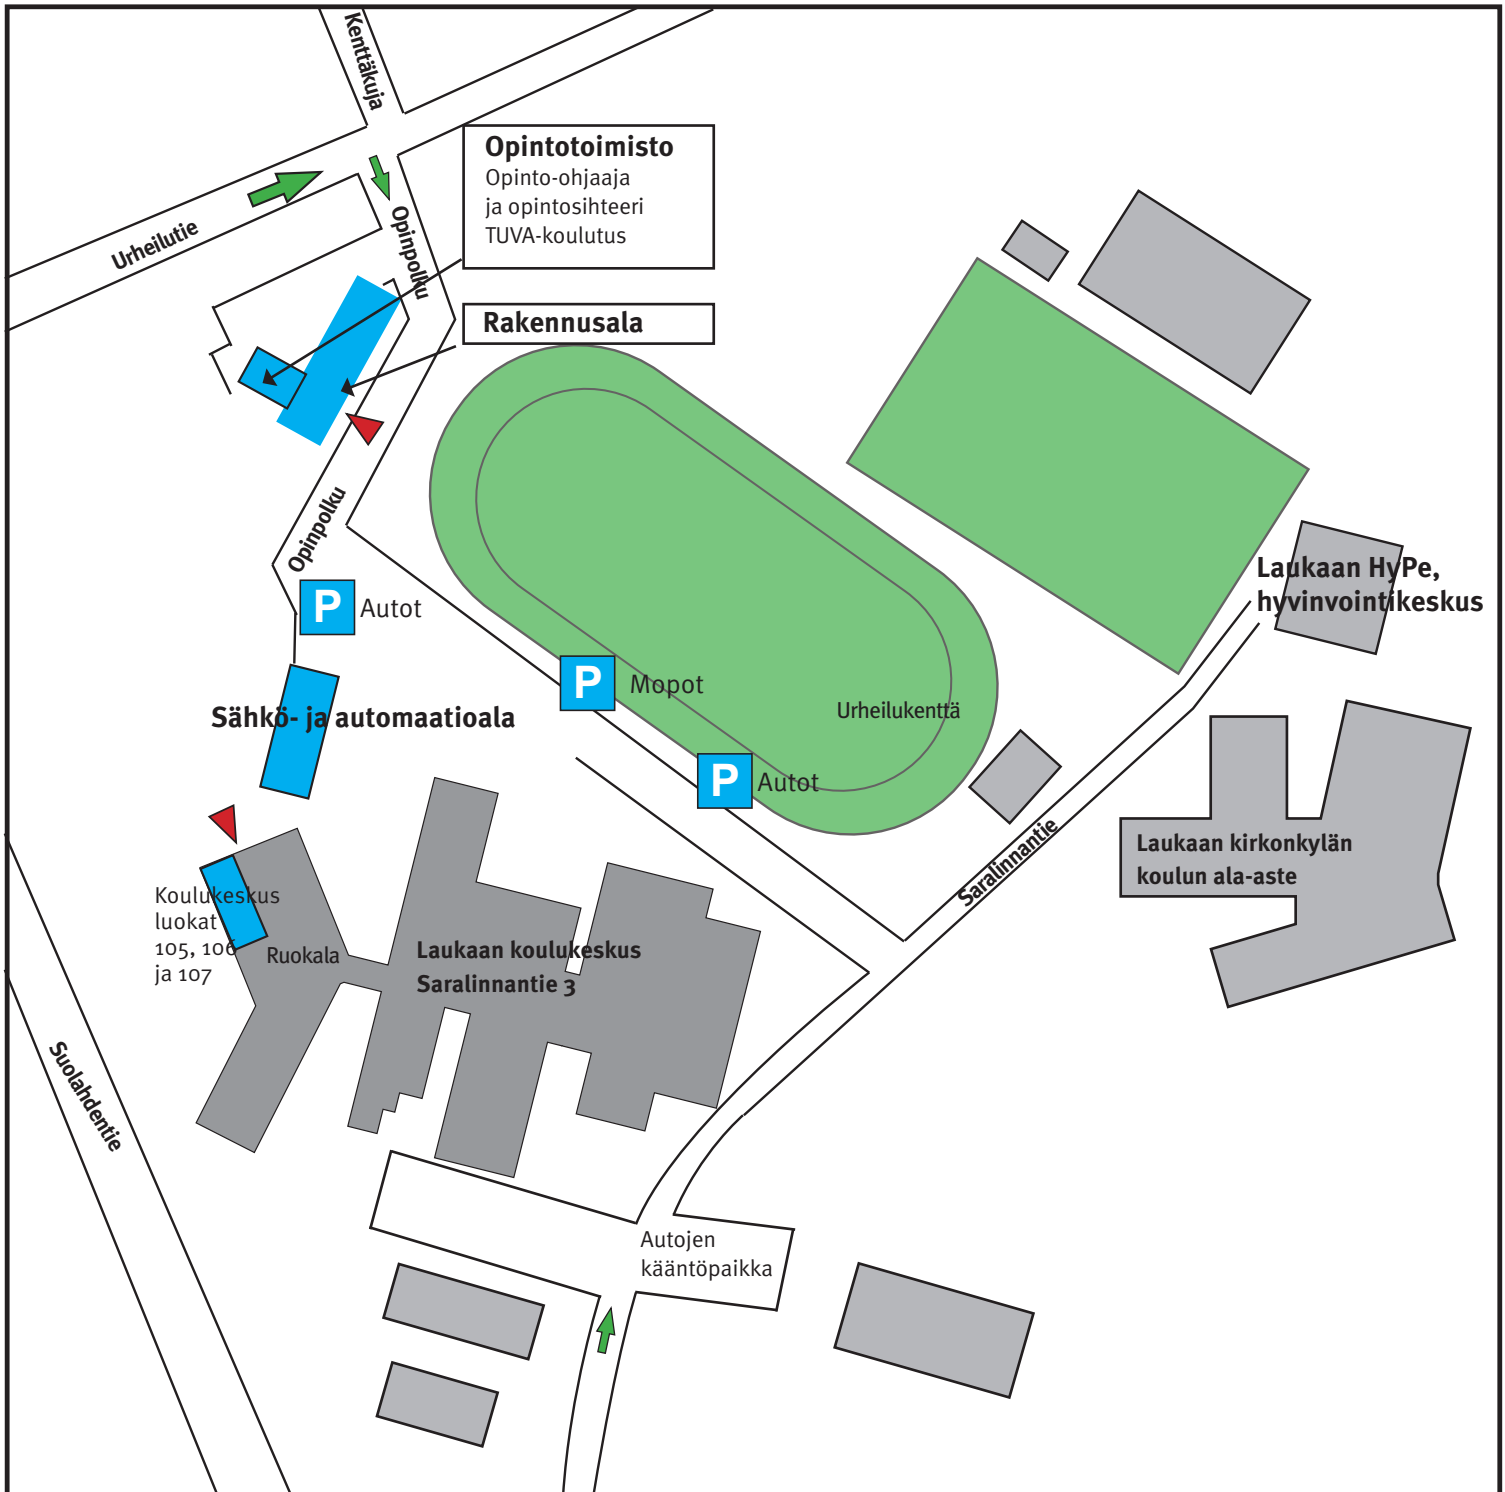

# Pohjoisen Keski-Suomen ammattiopisto

Opinpolku 2, 41340 Laukaa

*poke*

POHJOISEN KESKI-SUOMEN  
AMMATTIOPISTO

@meollaanpoke  
www.poke.fi

www.facebook.com/pokeammattiopisto